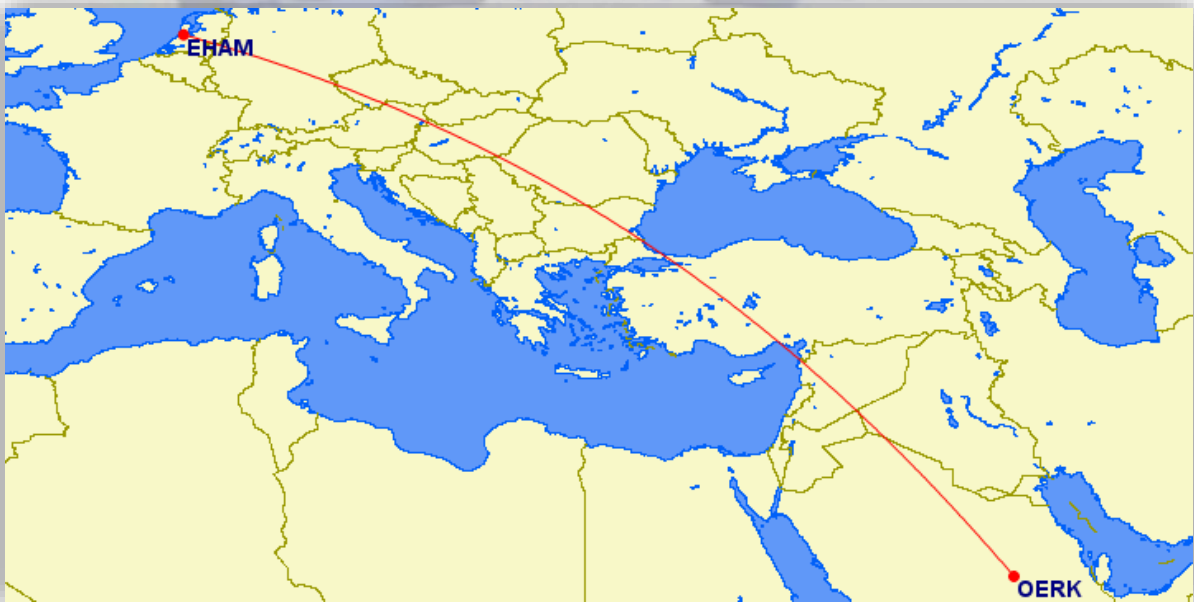

Leg 6

Departure:	Destination:	Distance:	ETE:
OJAM	OERK	704 NM	01:25

Route:
KULDI R652 GRY N318 TAMRO UT503 KIA

Leg 7

Departure:	Destination:	Distance:	ETE:
OERK	EHAM	2504 NM	05:01

Route:

GOBMO V169 LABIS UT503 OVANO UL768 FIRAS A21 KTN R785 NIKAS UL619
VESAR UB545 MUT UL619 KFK UA16 VADEN N618 NAVOD UN618 MOPUG
DCT BEGLA UL850 LALIN UL604 BIGGE T281 NORKU